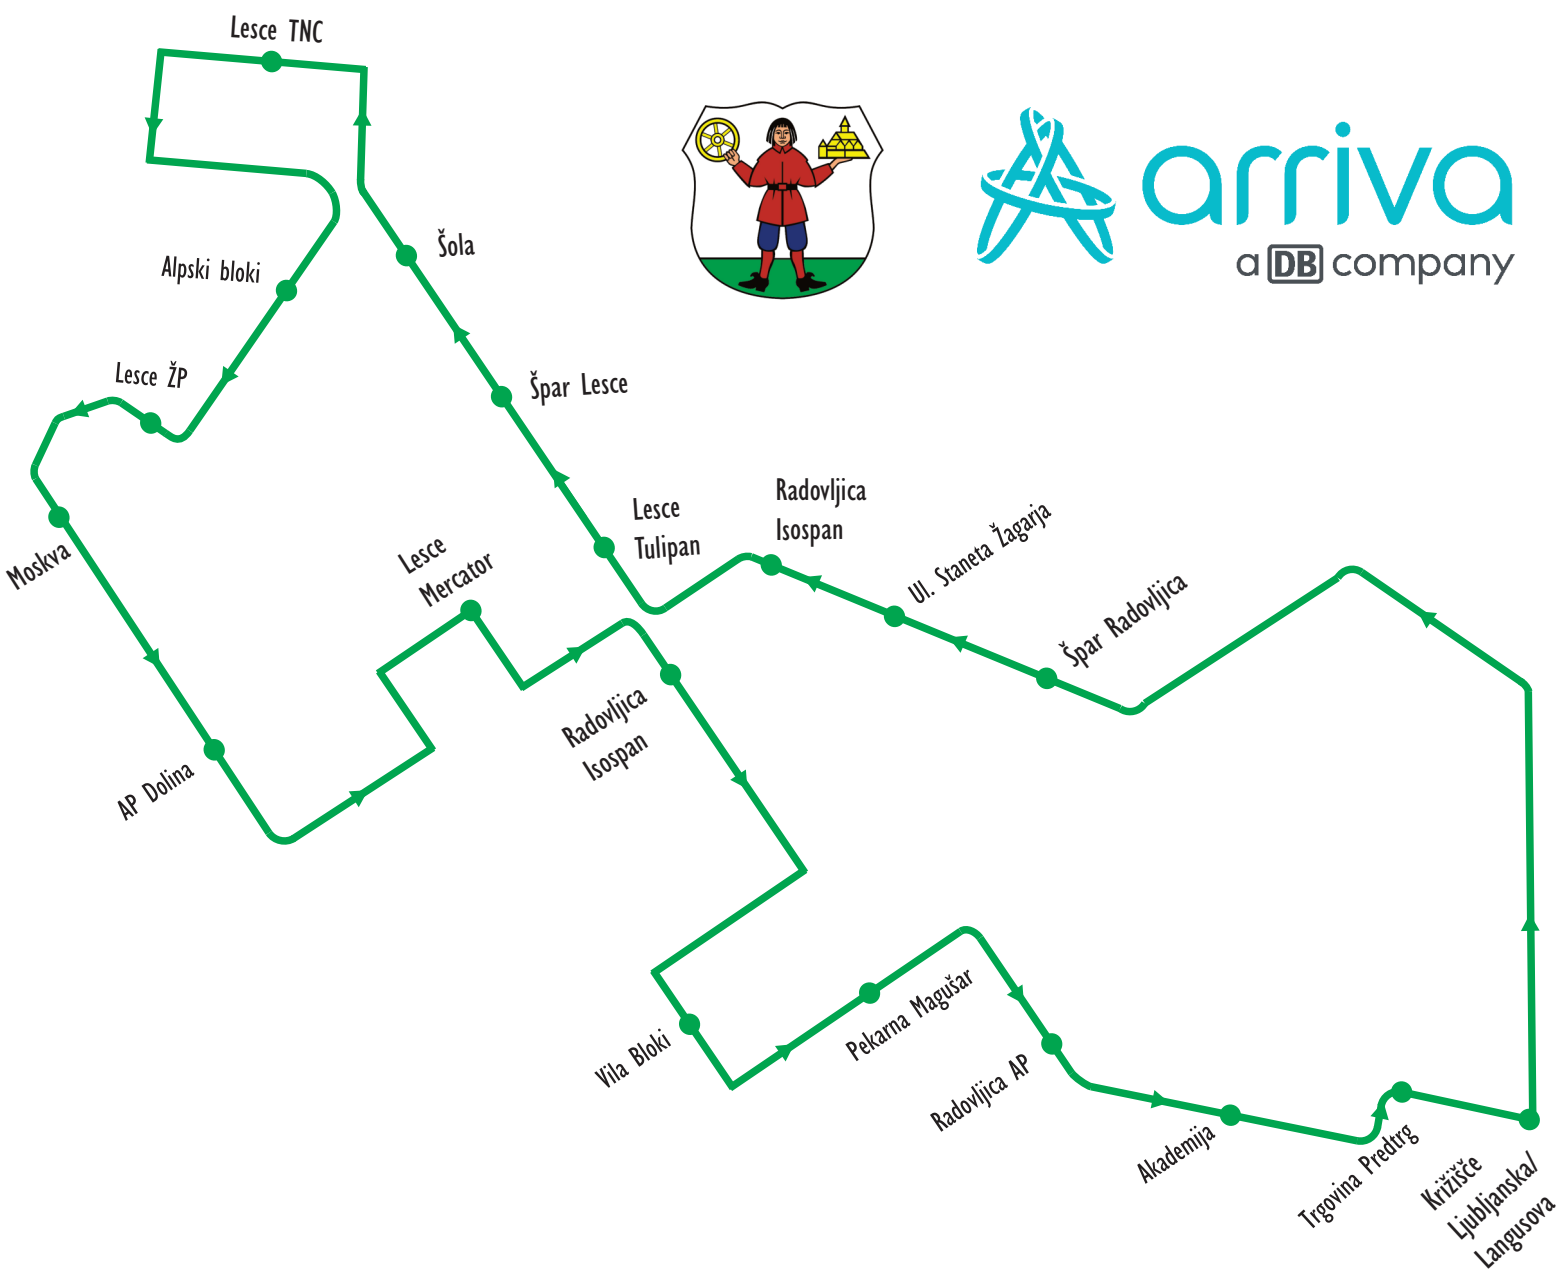

EVROPSKI TEDEN MOBILNOSTI

Od 16. 9. 2020 do 22. 9. 2020

AVTOBUSNE PROGE - BUS LINES - OMNIBUS LINIEN - LINEE AUTOCORRIERE

POSTAJE, POSTAJALIŠČA	1	2	3	4	5	6	7	8	9	10
Radovljica	09:00	09:50	10:40	11:30	12:20	15:00	15:50	16:40	17:30	18:20
Akademija	09:02	09:52	10:42	11:32	12:22	15:02	15:52	16:42	17:32	18:22
Trgovina Predtrg	09:04	09:54	10:44	11:34	12:24	15:04	15:54	16:44	17:34	18:24
Križišče Ljubljanska/Langusova	09:05	09:55	10:45	11:35	12:25	15:05	15:55	16:45	17:35	18:25
Spar Radovljica	09:07	09:57	10:47	11:37	12:27	15:07	15:57	16:47	17:37	18:27
Ulica Staneta Žagarja	09:09	09:59	10:49	11:39	12:29	15:09	15:59	16:49	17:39	18:29
Radovljica Isospan	09:12	10:02	10:52	11:42	12:32	15:12	16:02	16:52	17:42	18:32
Lesce Tulipan	09:14	10:04	10:54	11:44	12:34	15:14	16:04	16:54	17:44	18:34
Spar Lesce	09:15	10:05	10:55	11:45	12:35	15:15	16:05	16:55	17:45	18:35
Šola	09:17	10:07	10:57	11:47	12:37	15:17	16:07	16:57	17:47	18:37
Lesce TNC	09:21	10:11	11:01	11:51	12:41	15:21	16:11	17:01	17:51	18:41
Alpski bloki Lesce	09:23	10:13	11:03	11:53	12:43	15:23	16:13	17:03	17:53	18:43
Lesce ŽP	09:24	10:14	11:04	11:54	12:44	15:24	16:14	17:04	17:54	18:44
Moskva	09:26	10:16	11:06	11:56	12:46	15:26	16:16	17:06	17:56	18:46
AP Dolina	09:29	10:19	11:09	11:59	12:49	15:29	16:19	17:09	17:59	18:49
Lesce Mercator	09:32	10:22	11:12	12:02	12:52	15:32	16:22	17:12	18:02	18:52
Radovljica Isospan	09:34	10:24	11:14	12:04	12:54	15:34	16:24	17:14	18:04	18:54
Vila bloki	09:36	10:26	11:16	12:06	12:56	15:36	16:26	17:16	18:06	18:56
Pekarna Magušar	09:37	10:27	11:17	12:07	12:57	15:37	16:27	17:17	18:07	18:57
Radovljica	09:39	10:29	11:19	12:09	12:59	15:39	16:29	17:19	18:09	18:59

V- Vozi vsak dan